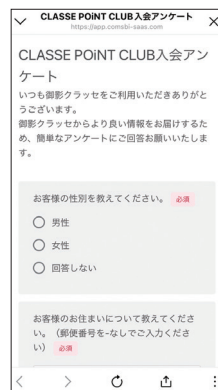

STEP 1

御影クラッセLINE
公式アカウントにて **友だち登録**

※この時点では入会は完了していません。

STEP 2

LINEトーク画面底部の
「メニュー」をタップして、
リッチメニューを表示

STEP 3

リッチメニューの
CLASSE POINT CLUB
「ご入会はこちら」を
タップ

STEP 4

アンケートに答える

この画面が出るまで
進めてください

STEP 5

CLASSE POINT
CLUBへ **入会完了**

LINEのリッチメニューが
右の画面に変更したら
登録完了

入会
完了